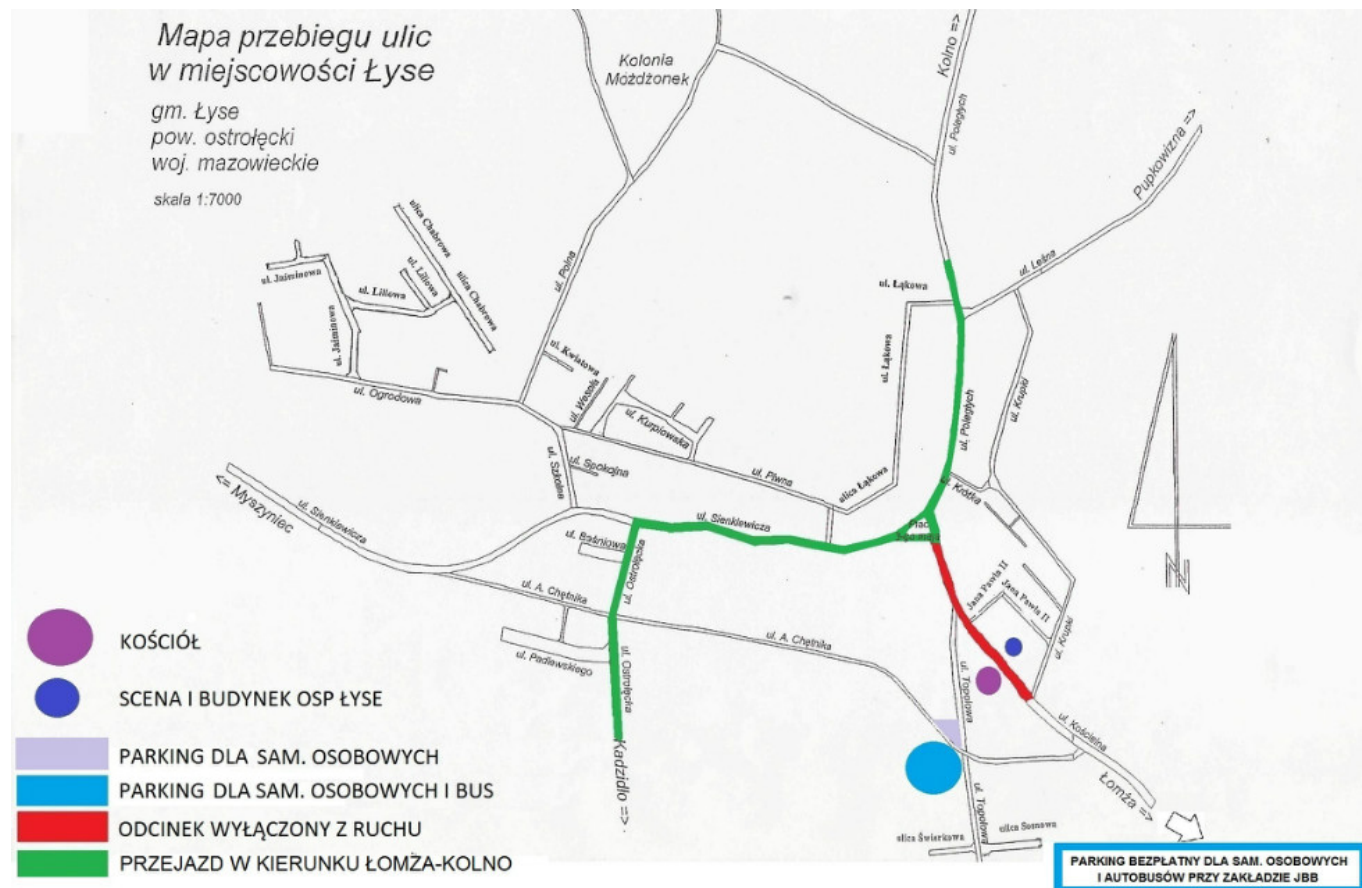

# Plan organizacji ruchu i parkingów w miejscowości Łyse w dniu 14 kwietnia 2019 r.

Uwaga!!! Po godzinie 10:00 zamknięty zostanie odcinek ul. Kościelnej na potrzeby organizacji Niedzieli Palmowej.

Samochodom osobowym i ciężarowym nadjeżdżającymi od strony Łomży w kierunku Myszyńca i Kolna zalecamy wjazd do miejscowości Łyse od strony Lipnik.